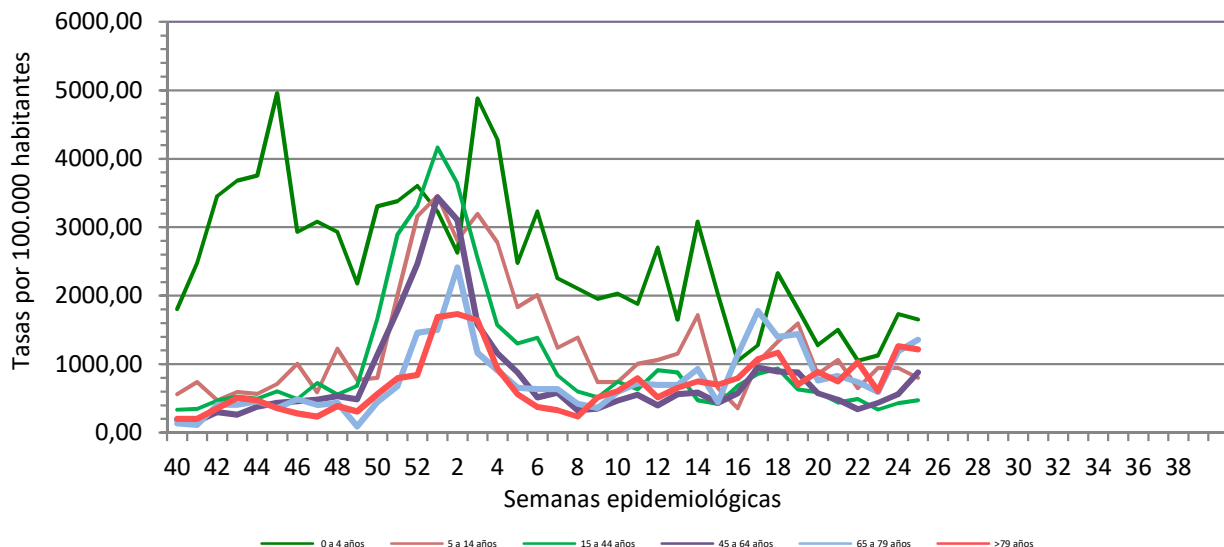

Número de casos notificados en la semana	259
Tasa de incidencia semanal (por cien mil habitantes)	874,00

Tasas de incidencia semanal IRAs. Detecciones no centinela de Gripe y Virus Respiratorio Sincitial.
Red Centinela La Rioja TEMPORADA 2021-2022

Tasas de incidencia semanal IRAs por grupo de edad.
Red Centinela La Rioja TEMPORADA 2021-2022

VIGILANCIA DE INFECCIÓN RESPIRATORIA AGUDA GRAVE. SEMANA 25/2022

Número de casos IRAG notificados en la semana	78
Población semanal cubierta	239130
Tasa de incidencia semanal (por cien mil habitantes)	32,61

Tasas de incidencia semanal IRAG por grupo de edad.
Red Centinela La Rioja TEMPORADA 2021-2022

Tasas de incidencia semanal IRAG por sexo
Red Centinela La Rioja TEMPORADA 2021-2022