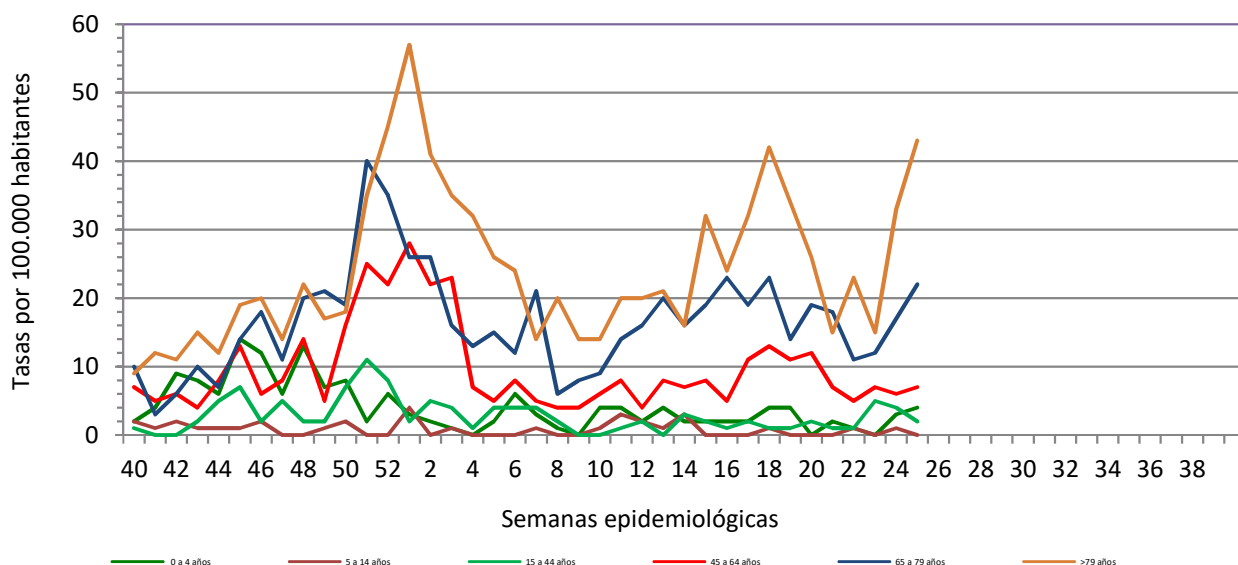

VIGILANCIA DE INFECCIÓN RESPIRATORIA AGUDA GRAVE. SEMANA 25/2022

Número de casos IRAG notificados en la semana	78
Población semanal cubierta	239130
Tasa de incidencia semanal (por cien mil habitantes)	32,61

Tasas de incidencia semanal IRAG por grupo de edad.
Red Centinela La Rioja TEMPORADA 2021-2022