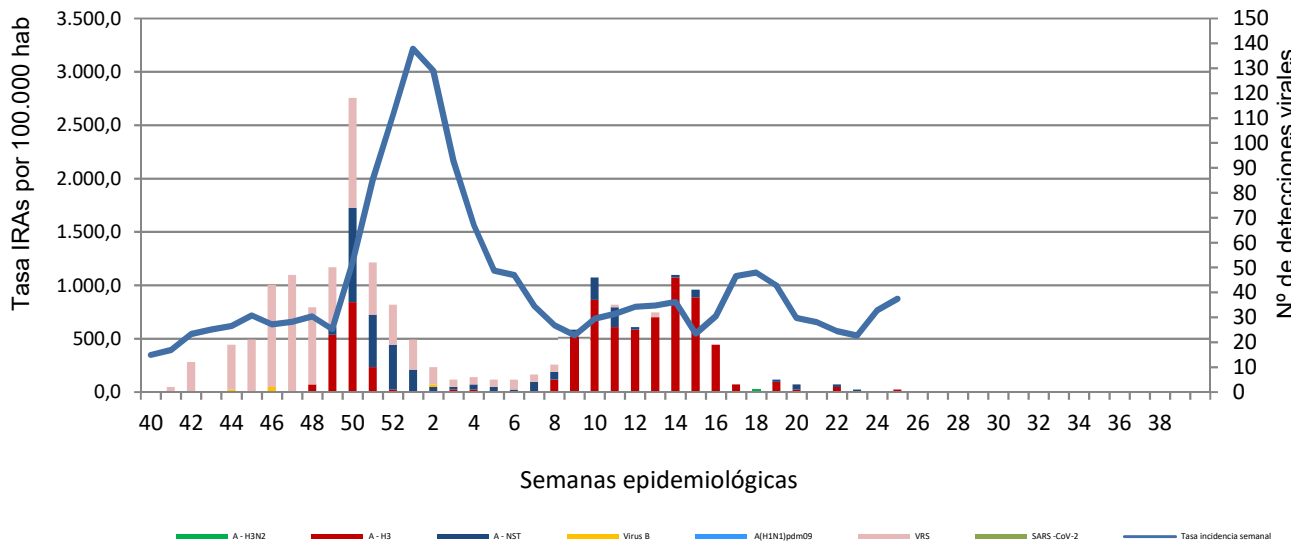

Número de casos notificados en la semana	259
Tasa de incidencia semanal (por cien mil habitantes)	874,00

Tasas de incidencia semanal IRAs. Detecciones no centinela de Gripe y Virus Respiratorio Sincitial.
Red Centinela La Rioja TEMPORADA 2021-2022

Tasas de incidencia semanal IRAs por grupo de edad.
Red Centinela La Rioja TEMPORADA 2021-2022

VIGILANCIA DE INFECCIÓN RESPIRATORIA AGUDA GRAVE. SEMANA 25/2022

Número de casos IRAG notificados en la semana	78
Población semanal cubierta	239130
Tasa de incidencia semanal (por cien mil habitantes)	32,61

Tasas de incidencia semanal IRAG por grupo de edad.
Red Centinela La Rioja TEMPORADA 2021-2022

Tasas de incidencia semanal IRAG por sexo
Red Centinela La Rioja TEMPORADA 2021-2022